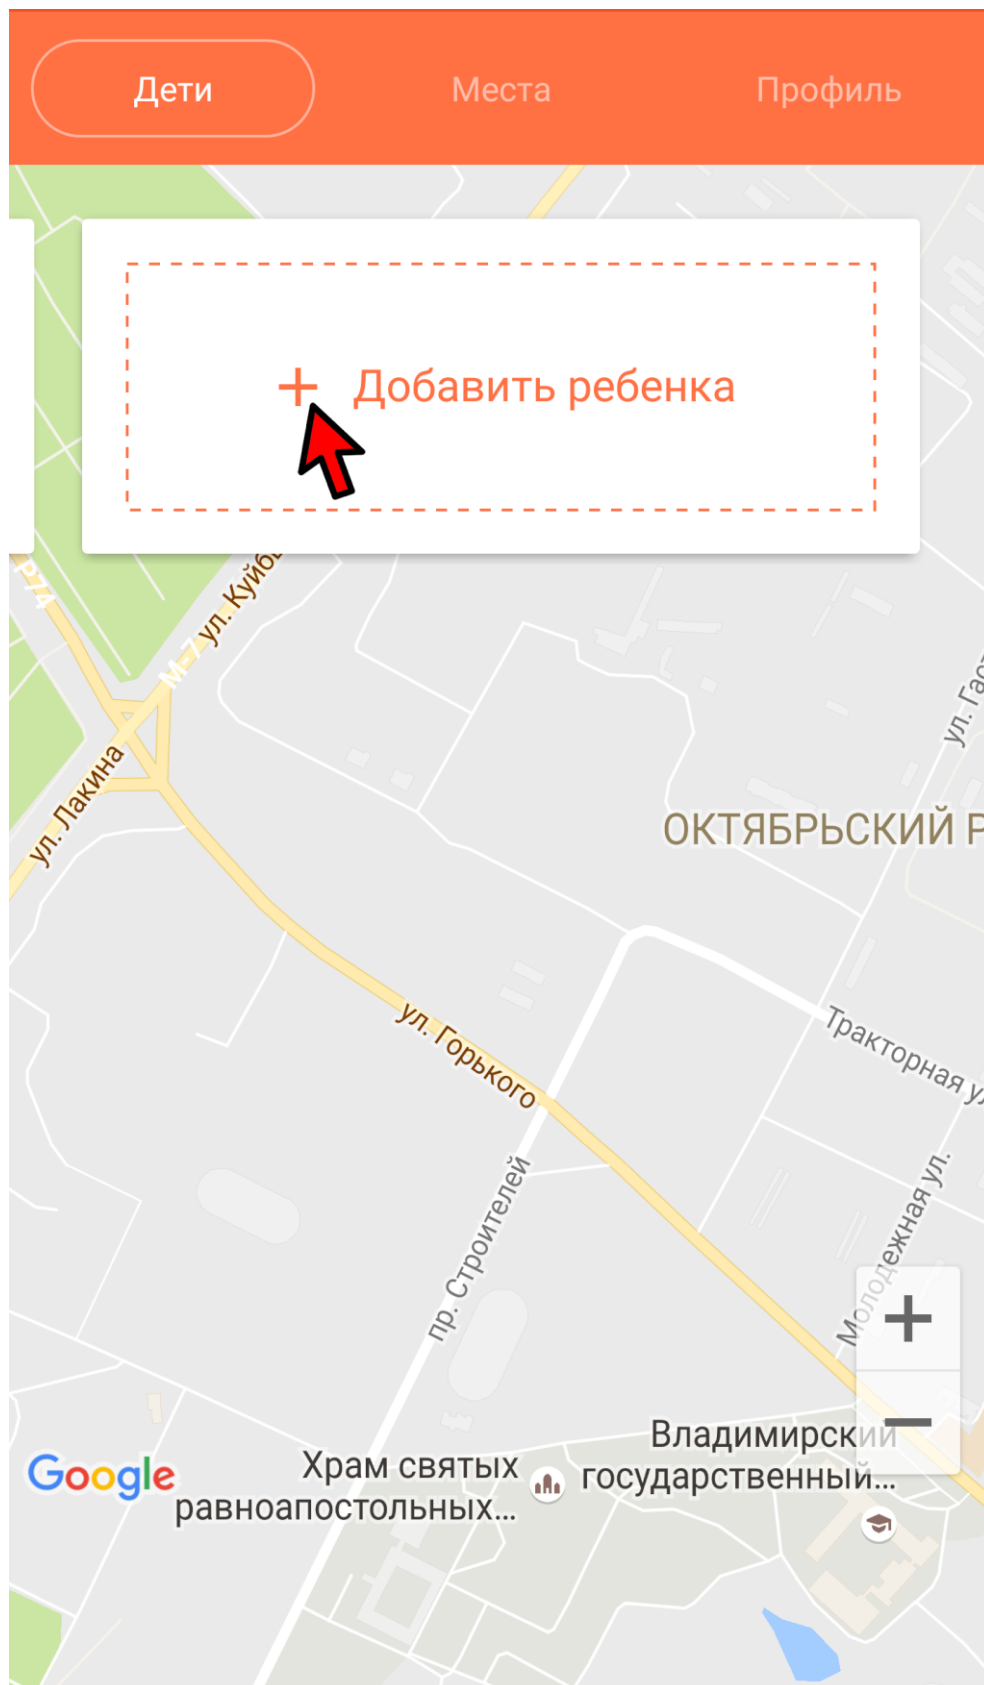

3. Добавить ЧАСЫ во вкладке ДЕТИ.