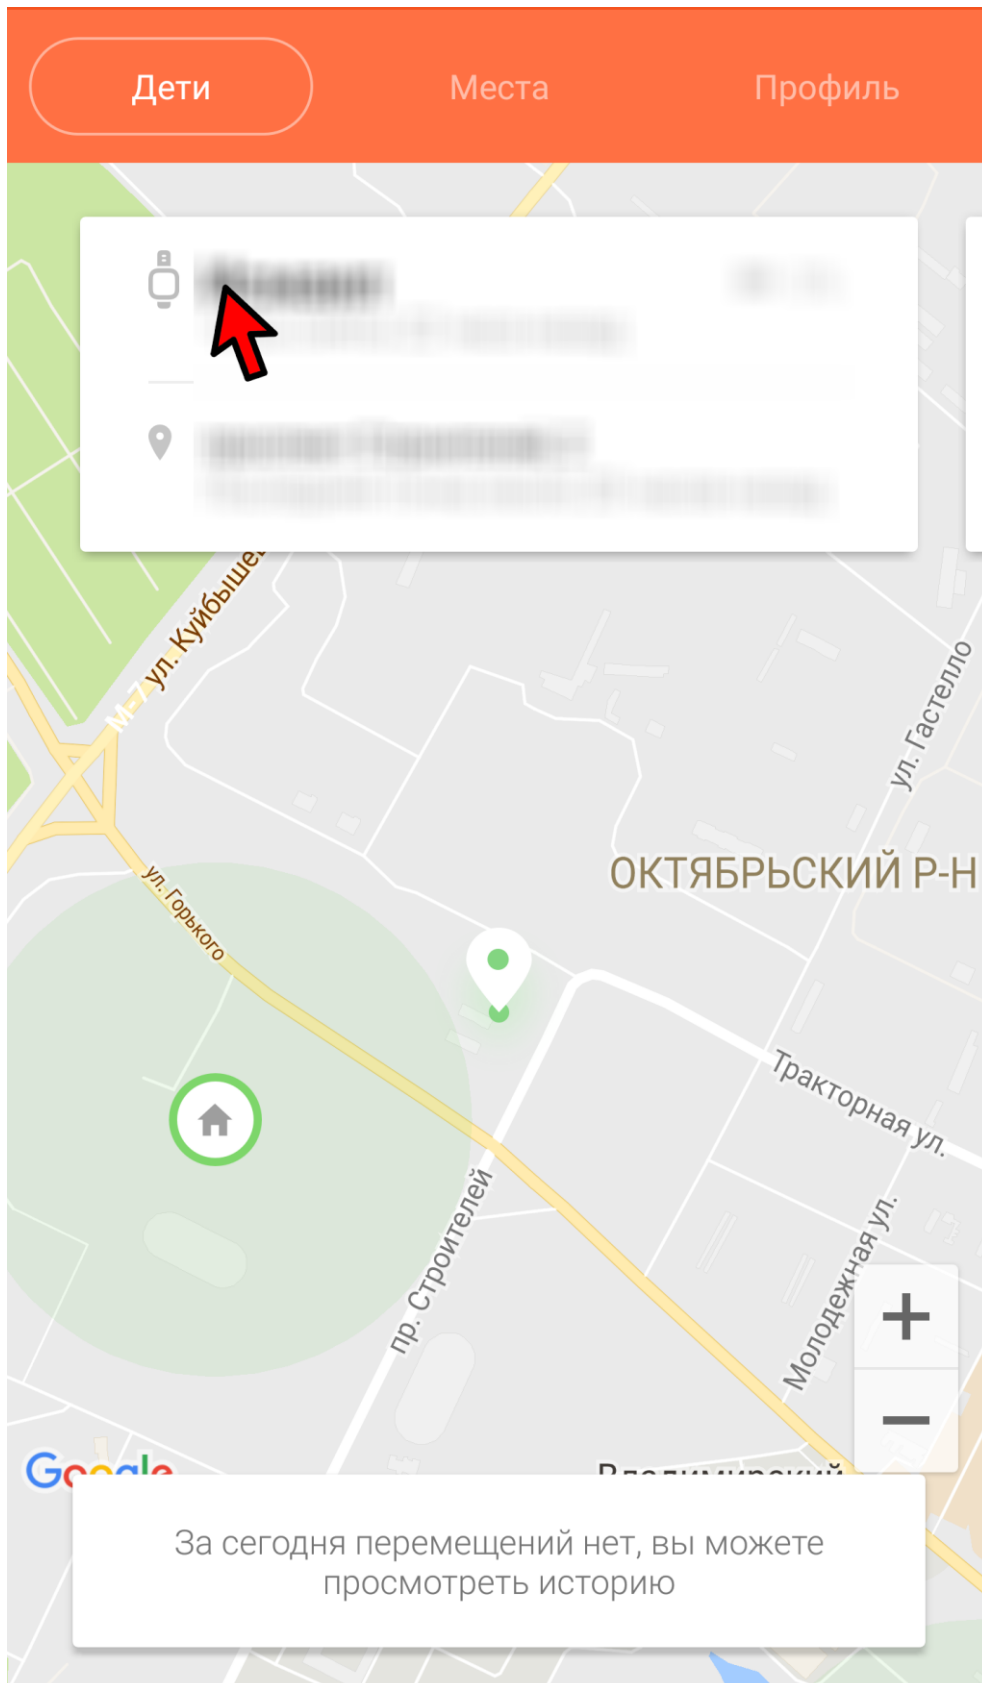

6. Зайти в НАСТРОЙКИ.